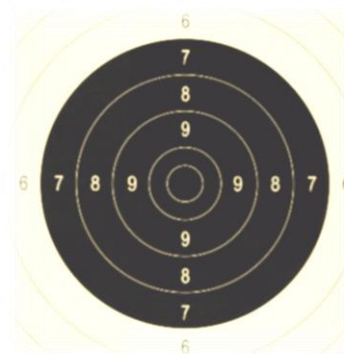

#### **Mandag:**

**STED:** Honum banen, Nørre Snedevej 118.

Riffel 50 m. + 200 m. fra kl. 18.00

Pistol 25 m. fra kl. 18.30