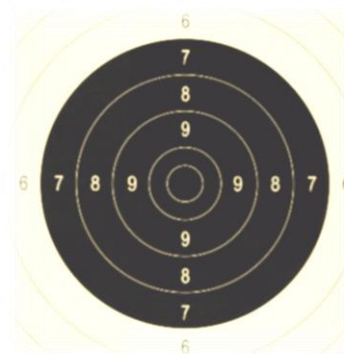

Træningssted og tid:

Sommersæson:

Fra den 15. april -15. september.
Hele juli måned lukket alle steder.

Mandag:

STED: Honum banen, Nørre Snedevej 118.

Riffel 50 m. + 200 m. fra kl. 18.00

Pistol 25 m. fra kl. 18.30